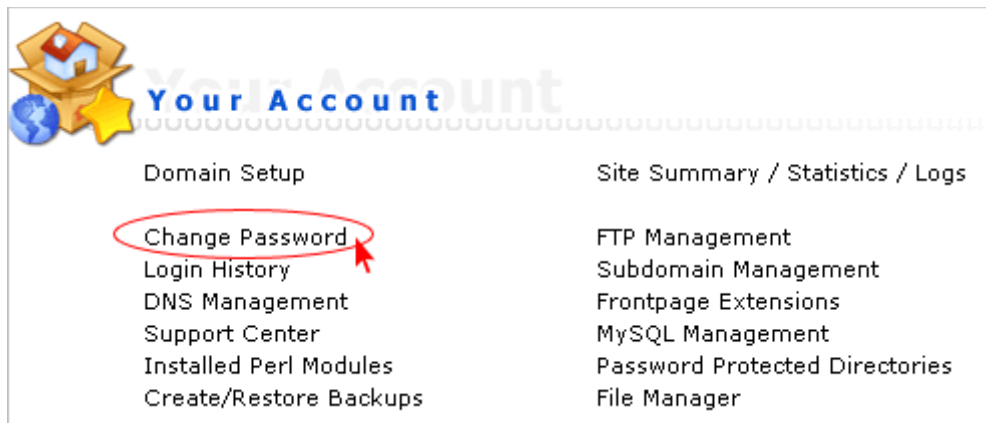

วิธีการเปลี่ยนพาสเวิร์ด

- การเปลี่ยนพาสเวิร์ดสำหรับล็อกอินใช้งาน control panel (DirectAdmin), Main FTP Account, Main Database Account

หลังจากล็อกอินเข้าไปใน control panel แล้วให้กดที่ปุ่ม Password ด้านบน